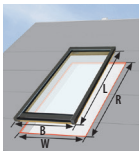

DECK MOUNTED SKYLIGHT SIZES FX,FV, FVE

* - FX only

Size

106*
(16/46)

301
(24/27)

304
(24/38)

306
(24/46)

308
(24/55)

312
(24/70)

504
(32/38)

506
(32/46)

508
(32/55)

801
(48/27)

806
(48/46)

Rough opening (WxR)	in. mm	14 ¹ / ₂ x 45 ¹ / ₂ 364 x 1157	22 ¹ / ₂ x 26 ¹ / ₂ 568 x 678	22 ¹ / ₂ x 37 ¹ / ₂ 568 x 957	22 ¹ / ₂ x 45 ¹ / ₂ 568 x 1157	22 ¹ / ₂ x 54 568 x 1376	22 ¹ / ₂ x 70 568 x 1776	30 ¹ / ₂ x 37 ¹ / ₂ 771 x 957	30 ¹ / ₂ x 45 ¹ / ₂ 771 x 1157	30 ¹ / ₂ x 54 771 x 1376	46 ¹ / ₂ x 26 ¹ / ₂ 1177 x 678	46 ¹ / ₂ x 45 ¹ / ₂ 1177 x 1157
Outside frame (BxL)	in. mm	16 ¹ / ₂ x 46 ³ / ₈ 419 x 1178	24 ¹ / ₂ x 27 ¹ / ₂ 623 x 699	24 ¹ / ₂ x 38 ¹ / ₂ 623 x 978	24 ¹ / ₂ x 46 ³ / ₈ 623 x 1178	24 ¹ / ₂ x 55 623 x 1397	24 ¹ / ₂ x 70 ³ / ₄ 623 x 1797	32 ¹ / ₂ x 38 ¹ / ₂ 826 x 978	32 ¹ / ₂ x 46 ³ / ₈ 826 x 1178	32 ¹ / ₂ x 55 826 x 1397	48 ¹ / ₂ x 27 ¹ / ₂ 1232 x 699	48 ¹ / ₂ x 46 ³ / ₈ 1232 x 1178
Daylight area FX (glass)	in. mm	11 ¹ / ₄ x 41 ¹ / ₂ 286 x 1055	19 ¹ / ₄ x 22 ³ / ₄ 490 x 576	19 ¹ / ₄ x 33 ³ / ₄ 490 x 855	19 ¹ / ₄ x 41 ¹ / ₂ 490 x 1055	19 ¹ / ₄ x 50 ¹ / ₄ 490 x 1274	19 ¹ / ₄ x 65 ³ / ₄ 490 x 1674	27 ¹ / ₄ x 33 ³ / ₄ 693 x 855	27 ¹ / ₄ x 41 ¹ / ₂ 693 x 1055	27 ¹ / ₄ x 50 ¹ / ₄ 693 x 1274	43 ¹ / ₄ x 22 ³ / ₄ 1099 x 576	43 ¹ / ₄ x 41 ¹ / ₂ 1099 x 1055
Daylight area FV/FVE (glass)	sq. ft. m ²	—	3.04 0.28	4.51 0.42	5.56 0.52	6.72 0.62	8.82 0.82	6.38 0.59	7.87 0.73	9.50 0.88	6.82 0.63	12.48 1.16