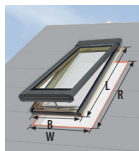

DECK MOUNTED SKYLIGHT SIZES FX,FV, FVE

* - FX only

Size

106*
(16/46)

301
(24/27)

304
(24/38)

306
(24/46)

308
(24/55)

312
(24/70)

504
(32/38)

506
(32/46)

508
(32/55)

801
(48/27)

806
(48/46)

Rough opening (WxR)	in. mm	14 ¹ / ₂ x 45 ¹ / ₂ 364 x 1157	22 ¹ / ₂ x 26 ¹ / ₂ 568 x 678	22 ¹ / ₂ x 37 ¹ / ₂ 568 x 957	22 ¹ / ₂ x 45 ¹ / ₂ 568 x 1157	22 ¹ / ₂ x 54 568 x 1376	22 ¹ / ₂ x 70 568 x 1776	30 ¹ / ₂ x 37 ¹ / ₂ 771 x 957	30 ¹ / ₂ x 45 ¹ / ₂ 771 x 1157	30 ¹ / ₂ x 54 771 x 1376	46 ¹ / ₂ x 26 ¹ / ₂ 1177 x 678	46 ¹ / ₂ x 45 ¹ / ₂ 1177 x 1157
Outside frame (BxL)	in. mm	16 ¹ / ₂ x 46 ³ / ₈ 419 x 1178	24 ¹ / ₂ x 27 ¹ / ₂ 623 x 699	24 ¹ / ₂ x 38 ¹ / ₂ 623 x 978	24 ¹ / ₂ x 46 ³ / ₈ 623 x 1178	24 ¹ / ₂ x 55 623 x 1397	24 ¹ / ₂ x 70 ³ / ₄ 623 x 1797	32 ¹ / ₂ x 38 ¹ / ₂ 826 x 978	32 ¹ / ₂ x 46 ³ / ₈ 826 x 1178	32 ¹ / ₂ x 55 826 x 1397	48 ¹ / ₂ x 27 ¹ / ₂ 1232 x 699	48 ¹ / ₂ x 46 ³ / ₈ 1232 x 1178
Daylight area FX (glass)	in. mm	11 ¹ / ₄ x 41 ¹ / ₂ 286 x 1055	19 ¹ / ₄ x 22 ³ / ₄ 490 x 576	19 ¹ / ₄ x 33 ³ / ₄ 490 x 855	19 ¹ / ₄ x 41 ¹ / ₂ 490 x 1055	19 ¹ / ₄ x 50 ¹ / ₄ 490 x 1274	19 ¹ / ₄ x 65 ³ / ₄ 490 x 1674	27 ¹ / ₄ x 33 ³ / ₄ 693 x 855	27 ¹ / ₄ x 41 ¹ / ₂ 693 x 1055	27 ¹ / ₄ x 50 ¹ / ₄ 693 x 1274	43 ¹ / ₄ x 22 ³ / ₄ 1099 x 576	43 ¹ / ₄ x 41 ¹ / ₂ 1099 x 1055
Daylight area FV/FVE (glass)	sq. ft. m ²	—	3.04 0.28	4.51 0.42	5.56 0.52	6.72 0.62	8.82 0.82	6.38 0.59	7.87 0.73	9.50 0.88	6.82 0.63	12.48 1.16